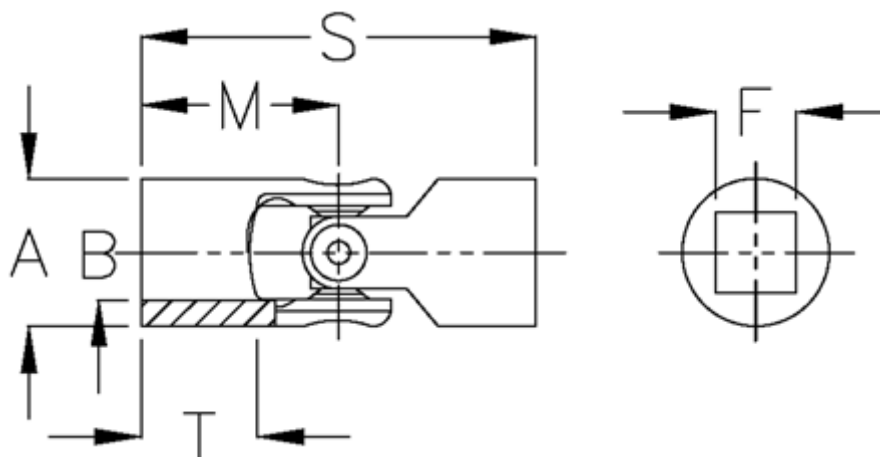

Varenummer: 07620414

Beskrivelse: Enkelt krydsled med nåleleje, kort udg
0.620.414

Mål

A	= 20
F	= 8
M	= 24.0
MD max. Nm	= 15
s	= 48
T	= 13